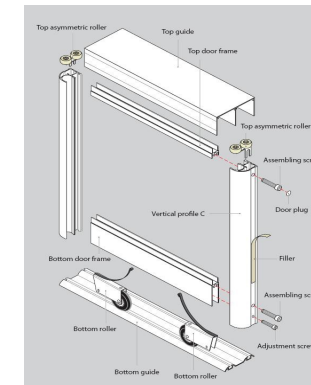

Supjautų pagal matmenis ir sugręžtų profilių kainos su visais priedais
 (Pilnai paruošta sistema durų surinkimui)

Galimi vertikalių profilių tipai:

CLASSIC profilis

MODERN profilis

ROMANIC profilis

ANTICA profilis

Durų plotis	Sidabro spalva		Šampano spalva	
	Sistema 10 mm užpildui (be tarpinės)	Sistema 4 mm užpildui (su tarpine)	Sistema 10 mm užpildui (be tarpinės)	Sistema 4 mm užpildui (su tarpine)
500-600	38,00 EUR	42,00 EUR	41,00 EUR	45,00 EUR
600-700	39,00 EUR	43,00 EUR	42,00 EUR	46,00 EUR
700-800	40,00 EUR	44,00 EUR	43,00 EUR	47,00 EUR
800-900	41,00 EUR	45,00 EUR	44,00 EUR	48,00 EUR
900-1000	42,00 EUR	46,00 EUR	45,00 EUR	49,00 EUR
1000-1100	43,00 EUR	47,00 EUR	46,00 EUR	50,00 EUR
1100-1200	44,00 EUR	48,00 EUR	47,00 EUR	51,00 EUR

P.S. Kaina galioja durims iki 2700 mm aukščio ir tik su CLASSIC bei MODERN profiliais. Su ROMANIC ir ANTICA profiliais sistema pabrangsta 6,00 EUR / vnt.

I komplektaciją įskaičiuota: vertikalūs ir horizontalūs profiliai, bėgiai, mechanizmai (ratukai), pozicionieriai ir amortizaciniai šepetėliai iš abiejų durų pusių.